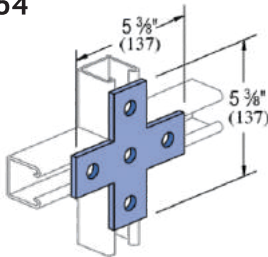

Channel Flat Plate Fittings

Supporti Metallici Piatti

Raccords à plaque plate

Kanal-Flachplattenverschraubungen

ITG-54