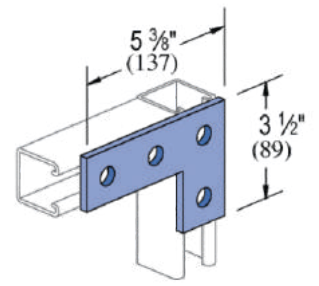

Strut Support Brackets

Supporti Canali Portacavi

Supports de Jambe de Force

Federbeinstützwinkel

ITG-65