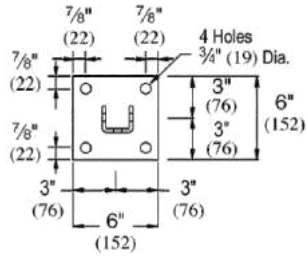

P2072A SQ
ITG-51 M2