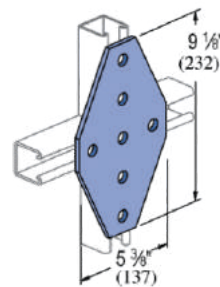

Strut Support Brackets

Supporti Canali Portacavi

Supports de Jambe de Force

Federbeinstützwinkel

ITG-72