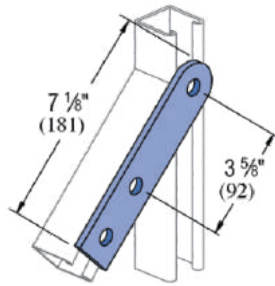

Strut Support Brackets

Supporti Canali Portacavi

Supports de Jambe de Force

Federbeinstützwinkel

ITG-63