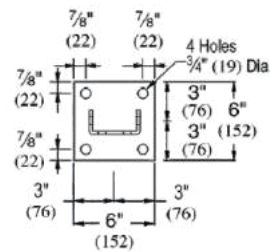

Strut Support Brackets

Supporti Canali Portacavi

Supports de Jambe de Force

Federbeinstützwinkel

ITG-52 M2

B.S. SAMMA LTD.