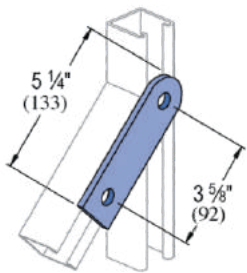

Strut Support Brackets

Supporti Canali Portacavi

Supports de Jambe de Force

Federbeinstützwinkel

ITG-59

ITG-60

ITG-61

P2941 P2942
ITG-61A