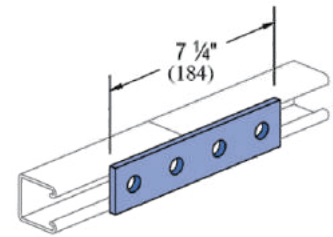

Channel Flat Plate Fittings

Supporti Metallici Piatti

Raccords à plaque plate

Kanal-Flachplattenverschraubungen

ITG-04