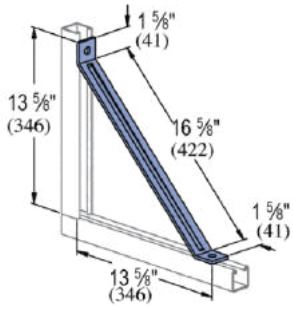

Strut Support Brackets

Supporti Canali Portacavi

Supports de Jambe de Force

Federbeinstützwinkel

ITG-78

Strut Channels

Canali Portacavi

Strut Canaux

Verstrebungskanäle