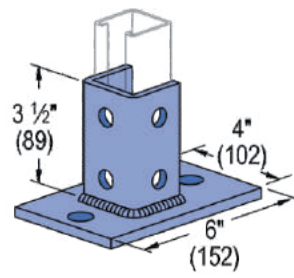

Strut Support Brackets

Supporti Canali Portacavi

Supports de Jambe de Force

Federbeinstützwinkel

ITG-59

ITG-60

ITG-61

P2941 P2942
ITG-61A