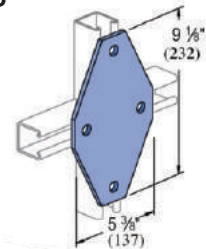

Channel Flat Plate Fittings

Supporti Metallici Piatti

Raccords à plaque plate

Kanal-Flachplattenverschraubungen

ITG-SQ 6,8,10,12

ITG-01/6,8,10,12,16,20

ITG-02

ITG-03

ITG-04

ITG-05

ITG-06

ITG-07

ITG-54

ITG-55

ITG-56

Cantilever Arms

Bracci Per Mensole

Bras Cantilever

Freischwinger

ITG-CA 150

ITG-BCA 300

ITG-38 BCA2

ITG-CAL 150

ITG-CAIL 450