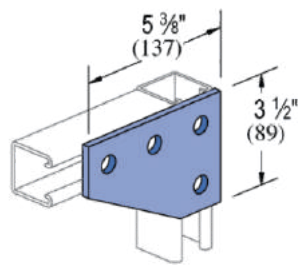

Strut Support Brackets

Supporti Canali Portacavi

Supports de Jambe de Force

Federbeinstützwinkel

ITG-67