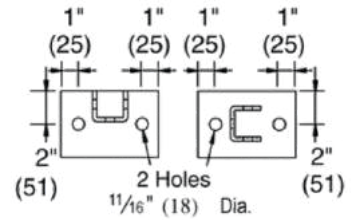

Strut Support Brackets

Supporti Canali Portacavi

Supports de Jambe de Force

Federbeinstützwinkel

ITG-59

ITG-60

ITG-61

P2941 P2942
ITG-61A