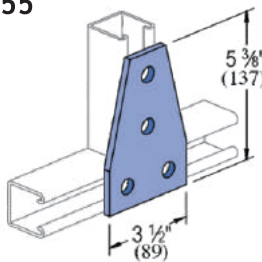

Channel Flat Plate Fittings

Supporti Metallici Piatti

Raccords à plaque plate

Kanal-Flachplattenverschraubungen

ITG-SQ 6,8,10,12

ITG-01/6,8,10,12,16,20

ITG-02

ITG-03

ITG-04

ITG-05

ITG-06

ITG-07

ITG-54

ITG-55

ITG-56

Cantilever Arms

Bracci Per Mensole

Bras Cantilever

Freischwinger

ITG-CA 150

ITG-BCA 300

ITG-38 BCA2

ITG-CAL 150

ITG-CAIL 450