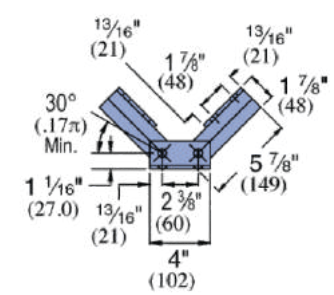

Strut Support Brackets

Supporti Canali Portacavi

Supports de Jambe de Force

Federbeinstützwinkel

ITG-77