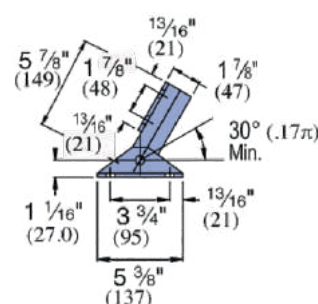

Strut Support Brackets

Supporti Canali Portacavi

Supports de Jambe de Force

Federbeinstützwinkel

ITG-76