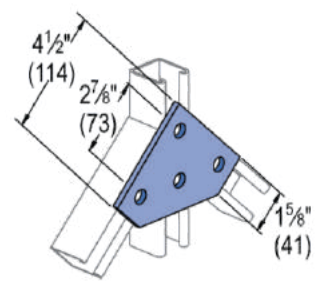

Strut Support Brackets

Supporti Canali Portacavi

Supports de Jambe de Force

Federbeinstützwinkel

ITG-73