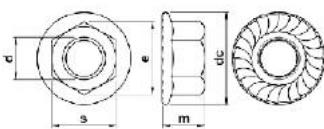

din 6923 (FLN)