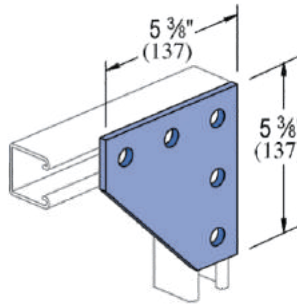

Strut Support Brackets

Supporti Canali Portacavi

Supports de Jambe de Force

Federbeinstützwinkel

ITG-68